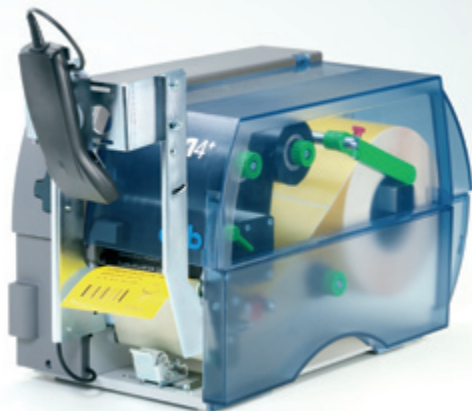

Etykietowanie kartonów i palet gwarancją skutecznej identyfikacji

– seria 2000:

- bardzo precyzyjne etykietowanie kartonów i palet - wiele opcji nakładania etykiety na karton – z boku, z góry, z przodu, na rogu; etykietowanie palet z dwóch stron jednocześnie,
- wydruk i aplikacja kompletnej etykiety wraz z kodami kreskowymi zgodnie z wymogami GS1,
- kontrola czytelności etykiety z opcją powtórnego wydruku,
- urządzenia nagrodzone międzynarodowymi nagrodami, zaprojektowane z myślą o wygodnej, bezpiecznej i szybkiej obsłudze,
- wymienne moduły dostosowujące urządzenie do wymogów każdej aplikacji.

Przemysłowe drukarki etykiet CAB – docenń jakoś i niezawodnoś:

- drukowanie etykiet w dowolnym formacie, na dowolnym surowcu,
- duża prędkość druku – do 250 mm/s,
- liczne porty - USB, karta sieciowa, szeregowy RS-232 w standardzie oraz równoległy i przemysłowe porty szeregowy RS485/422,
- możliwość podłączenia karty pamięci, praca w trybie wolnostojącym,
- opcje dodatkowe – tester kodów kreskowych, zwijarki, nóż, dyspenser, automatyczny aplikator A1000.

Automatyczne aplikatory gotowych etykiet Avery Dennison – uniwersalne i precyzyjne:

- solidne, wytrzymałe aplikatory do etykietowania w skali przemysłowej,
- dostosowane do pracy na wysokowydajnych liniach, o dużych prędkościach,
- odpowiednie do etykietowania z góry, z boku, od przodu,
- nakładanie etykiet z bardzo dużą precyzją i powtarzalnością.